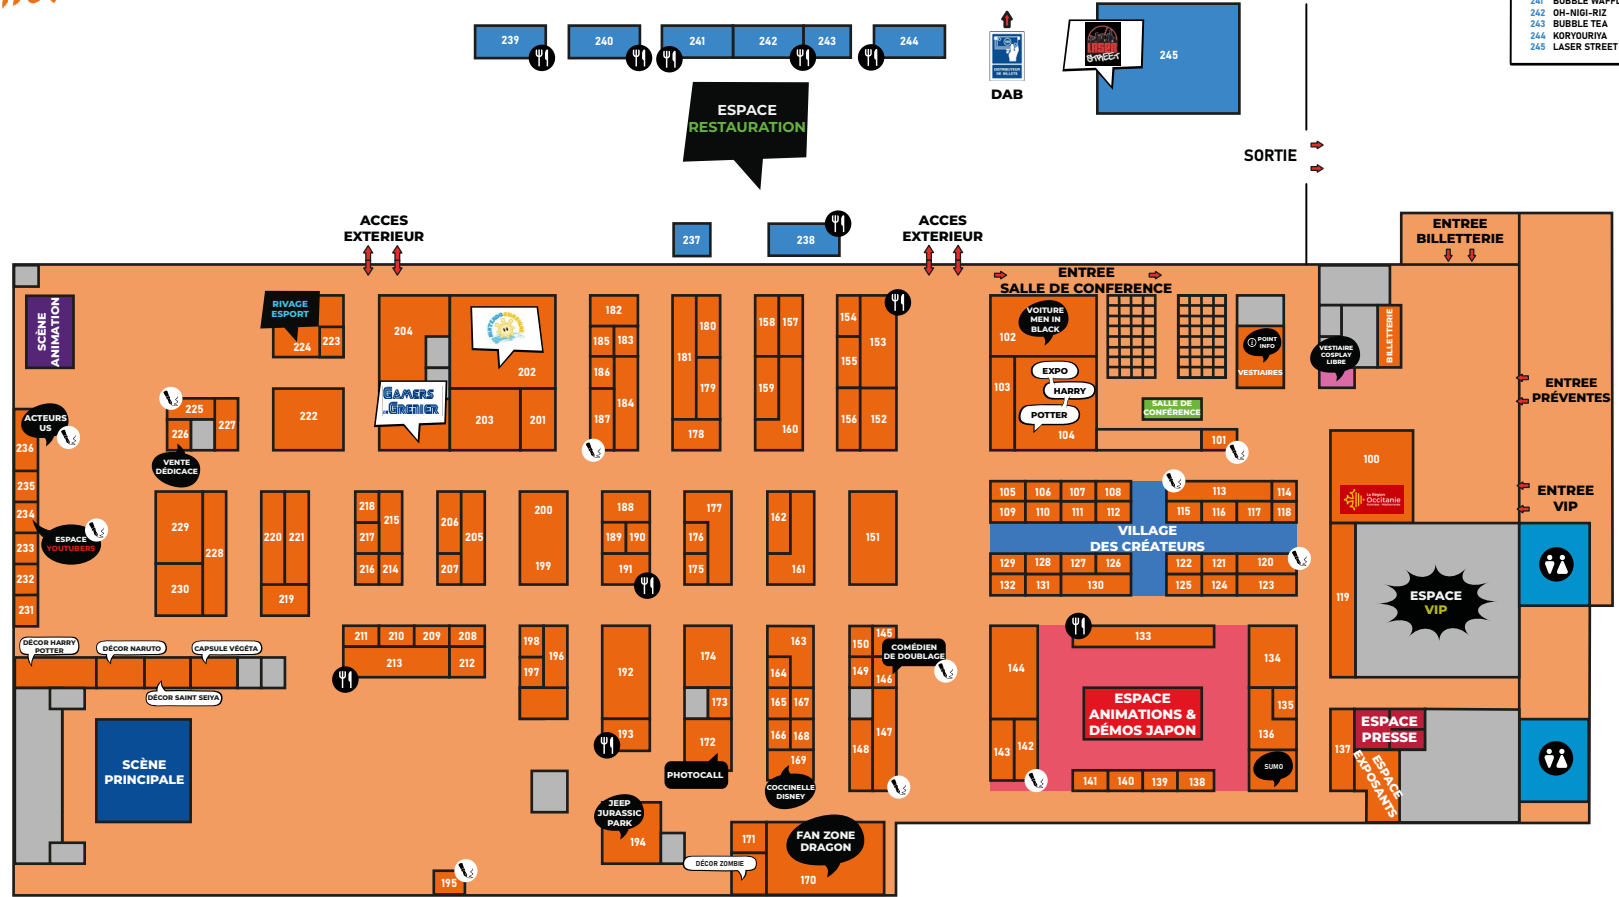

LÉGENDE

- TOILETTES
- RESTAURATION
- DEDICACES
- REMISE VIP

ESPACE EXT

- 237 ISULDERIA HYPOCRAS
- 238 AMERICAN FOOD
- 239 YATAI
- 240 OKAMI NO ENKAI
- 241 BUBBLE WAFFLE
- 242 OH-NIGI-RIZ
- 243 BUBBLE TEA
- 244 KORYOURIYA
- 245 LASER STREET MONTPELLIER-NIMES

UN DISTRIBUTEUR DE BILLETS EST MIS À VOTRE DISPOSITION DANS LE BÂTIMENT ACCUEIL B DERRIÈRE LES STANDS DE RESTAURATION EXTERIEURE.

PARKING VISITEURS

- @GAME - 203
- 130R BLEU - 173
- ACTEURS - NATALIA TENA - BEN BROWDER - 236
- AMERICAN FOOD - 238 ESPACE EXT
- ANIMESTORE - 199
- ANJOU POP CORNER - 201
- APOCALYPSE Z - 171
- ARTS2CO - 166
- ASKEW GAMING - 188
- ASSOCIATION FRWBV - 157
- ATELIER DES FLAMMES NOIRES - 212
- ATELIER DUVET - CALLIGRAPHIES - 136
- ATELIER GUNDAM - 158
- AU NOM DES DIEUX - 116
- AUKLAIR - 181
- BUBBLE TEA - 243 ESPACE EXT
- BUBBLE WAFFLE - 241 ESPACE EXT
- CALLIGRAPHIE JAPONAISE - 145
- CALLIGRAPHIE COREENNE - 156
- CAMNEON STUDIO - 186
- CATHERINE BARCELONNE - 118
- CHA-WONDERLAND - 176
- CHURROS - 193
- CIME-ART - 190
- COCCINELLE CHOUETTE66 - 169
- COSPOP - 168
- COUCOUCIUCIUS - 182
- CREALIEUX - 216
- DB PRODUCT - 180
- DEDICACES CONCERTS - 195
- DRAGON BALL EXPO - 170
- DRAGON BALL EXPO - 148
- DREAM TEAM COSPLAY 66 - 148
- EASTER EGG - HOBBY SHOP - 159
- ECHOPPE DREMMWEL - 129
- EDITION SILENIUM / CULTURE EVASION - 179
- EDITIONS ARMADA - 120
- EDITIONS DRAC'ART - 123
- ELDODIE LOISEL - 112
- EPICERIE JAPONAISE - 144
- ESPACE VR BY ELITE ANIMATION - 229
- ET TANT D'ART - 119
- ETHERVAL HYDRALUNE - 155